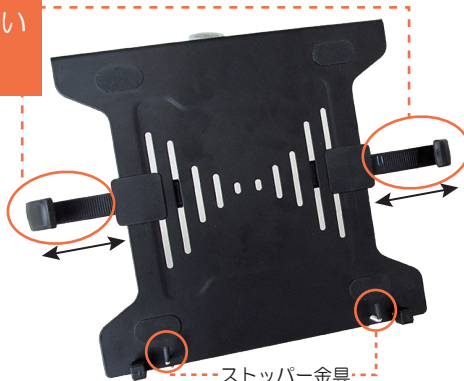

寝たままでも楽に見れるパソコンアームです

ベッド上でノートパソコンやモニターを見ることができます

- ノートパソコンやモニターをベッド上にセットできます。
- VESA規格のモニターアームに対応しています。

簡単に収納・取り出し

- パソコンを使わない時は、アームをたたんでコンパクトに収納できます。

見やすい位置・角度に

- パソコン設置台は、位置も角度も自由に調節可能。
- 寝たままでも楽に画面を見ることができます。

支柱の根元をしっかり固定

- 支柱根元のクランプでしっかりと固定します。
- オーバーテーブルやサイドテーブルに取り付けて使用します。

2つの固定具で安全使用

- パソコンは、ストッパー金具とサイド側固定具で確実に固定できるので、安全に使用できます。

使用図

動作図

使用者の体勢に合わせて、画面を見やすい位置に自由に調節できます。

安心設計

画面を傾けても安心・安全!!

固定具を広げて調整を行いパソコンを固定します。

設置台は滑りにくい素材を使用しています。

仕様

商 品 名	パソコン固定台「PCアーム」
品 番	00094D00
寸 法	アーム長さ：450mm 支柱高さ：385mm
取付可能なテーブル厚み	20～85mm
取付可能パソコンサイズ	横幅：24～42cm（11～16インチ）
質 量	3.5kg
耐 荷 重	5kg
JANコード	4560346570378
価 格	30,800円（税抜28,000円）